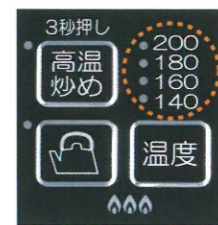

ワイドでラクラク、 らくグリル **らくグリル**

深めのグラタン皿も調理できるワイドなグリル。スムーズに奥まで引き出せるフルオープンで、食材の取り出しもラクラクです。

炊飯機能におかゆ機能を をプラス 機能選択

ガスの炎でふっくらごはんが炊ける炊飯機能に、おかゆ機能もプラス。微妙な火力調節をしなくても、自動でおいしく炊きあがります。

標準火力バーナー側に表示されます

7段階の温度キープ機能 でラクラク調理 機能選択

調理温度は10°C刻みで7段階(140~200°C)に設定。クレープややす焼きたまごなど、火加減がむずかしい焼きものや天ぷらなどの揚げものもカンタンにおいしくできます。

煮こぼれの浸入をしっかりと防ぐ ツインシールドバーナー

バーナーリングの2カ所(外径と内径)にパッキンを装着。煮こぼれの器具内部への浸入を防ぎます。

イラストはイメージです

GC グランドシェフシリーズ 水なし両面焼きグリル

キッチンと美しく調和する6つのラインアップ。

プレミアムシリーズ

■主な製品機能

らくグリル 水なし 水あり 両面焼 片面焼 ワイドグリル 機能選択 オートメニュー機能 グリル調理タイマー コンロ調理タイマー Sダッチオープン対応

■華やかゴールド ■ハイパーガラスコート トップ:クリアパールブラック フェイス:ゴールド×ブラック

①PA-A91WCG-R(右強火力) [80880] PA-A91WCG-L(左強火力) [80881]
希望小売価格 99,800円(税抜価格)