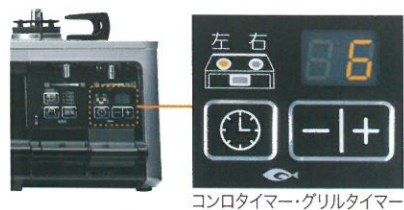

NEW コンロタイマーと グリルタイマーを別々に表示

コンロタイマーは左に、グリルタイマーは右に表示し、さらに使いやすくなりました。

プレミアムシリーズだけの便利な機能

NEW 魚の焼き加減を自動に オートメニュー機能を搭載

干物、切身、姿焼を設定することで自動でおいしく焼き上げます。お好みで強め、弱めの焼き加減を設定できるため、途中でグリルを開けてチェックする手間を省くことができます。

プレミアムシリーズだけの便利な機能

設定した時間になると音でお知らせ・自動消火 コンロタイマー・ グリルタイマー

コンロ調理タイマー グリル調理タイマー

設定した時間になると自動消火するタイマー機能。パスタなどの麺類やゆで卵などに便利なコンロタイマーと、魚や野菜の焼き加減を時間で設定できるグリルタイマーを搭載しています。

家族で多彩な調理が楽しめる ダッチオープン が使用可能 Sダッチオープン対応

シンプルグリルダッチオープンセット(別売)を使って、肉・魚料理、グラタン、パン、ピザ、スイーツなど多彩なメニューを手軽に楽しむことができます。

ワイドでラクラク、 らくグリル **らくグリル**

深めのグラタン皿も調理できるワイドなグリル。スムーズに奥まで引き出せるフルオープンで、食材の取り出しもラクラクです。

炊飯機能におかゆ機能を をプラス 機能選択

ガスの炎でふっくらごはんが炊ける炊飯機能に、おかゆ機能もプラス。微妙な火力調節をしなくても、自動でおいしく炊きあがります。

標準火力バーナー側に表示されます

7段階の温度キープ機能 でラクラク調理 機能選択