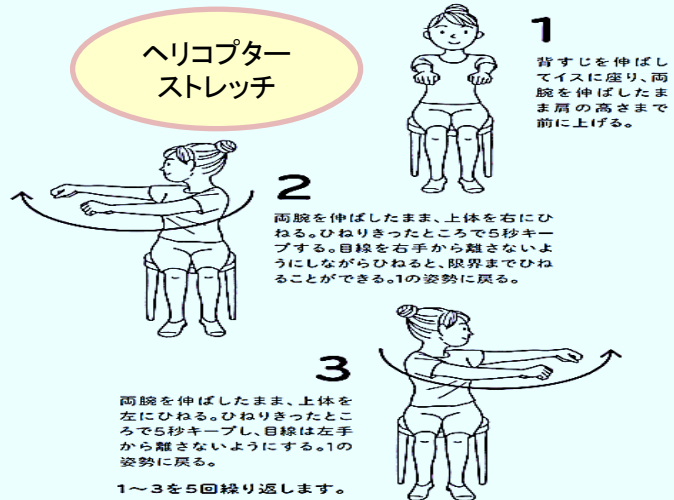

①「ヒハツ」

全国冷え症研究所で一押しの身体を温める食材で、毛細血管を強化させる事がわかっている優れたものです。目安は1日1gコショウ代わりに使って下さい。

②「防寒テープ」貼り

医療用の防水テープを動脈の3ヶ所に貼ります。ご自身の冷えが気になる部分に貼ってもOK。

③「ぼかぼかストレッチ」

内臓温度を上げるには筋肉の代謝を上げる事が重要になります。それを簡単に実現する為に考えたのが「ぼかぼかストレッチ」です。

防寒テープの貼りの位置

足上げストレッチ

ヘリコプターストレッチ

おじぎストレッチ

(株) スタート・ライン 心と身体の機能回復センター

〒904-2141
沖縄市池原5丁目2-13
ボディケアセンターKATSUMI
デイサービス一歩
TEL098-938-7330

良いお年をお迎え下さい。

お引越しのときには...