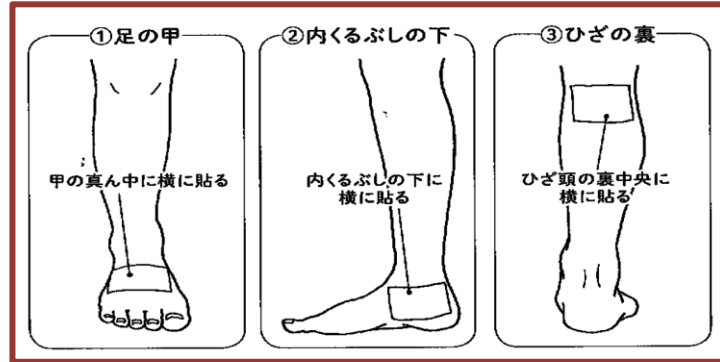

①「ヒハツ」

全国冷え症研究所で一押しの身体を温める食材で、毛細血管を強化させる事がわかっている優れたものです。目安は1日1gコショウ代わりに使って下さい。

②「防寒テープ」貼り

医療用の防水テープを動脈の3ヶ所に貼ります。ご自身の冷えが気になる部分に貼ってもOK。

③「ぼかぼかストレッチ」

内臓温度を上げるには筋肉の代謝を上げる事が重要になります。それを簡単に実現する為に考えたのが「ぼかぼかストレッチ」です。

防寒テープの貼りの位置

足上げストレッチ

ヘリコプターストレッチ

おじぎストレッチ

(株) スタート・ライン 心と身体の機能回復センター

〒904-2141
沖縄市池原5丁目2-13
ボディケアセンターKATSUMI
デイサービス一歩
TEL098-938-7330

良いお年をお迎え下さい。

お引越しのときには...