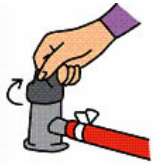

LPガスの流れや圧力などに異常があるとガスメーター(マイコンメーター)が自動的にガスを遮断し、液晶表示部には遮断の原因が表示されます。

長時間の使用または
消し忘れた時

地震が発生した時
など

配管内のガスの圧力が
低下したとき

大量のガス漏えい
(配管の損傷やゴム管が
はずれたときなど)

★復帰の方法★

ガス利用の再開は次の手順で行ってください。
(異常がなければ、マイコンメーターを復帰することができます)

1. ガス栓・器具栓を
すべて閉める。

2. 左側の復帰ボタン(黒)
を押して下さい。

3. 液晶の文字と赤ランプ
が点滅します。約1分間
お待ちください。
(復帰安全確認中)

4. 液晶の文字と赤ランプ
が消え、復帰完了です。
開栓してお使い下さい。

ガスメーターは、お客様の平均ガス使用量を記憶する為、季節の変わり目など給湯器の温度を上げるとガス量が増え、ガス漏れと感知しガスを遮断する場合があります。(10月～3月に多くみられます)