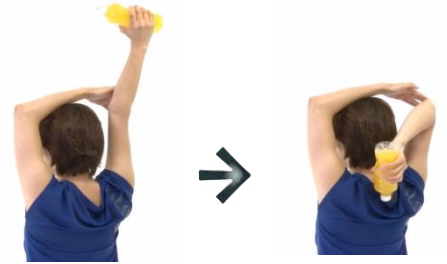

～いつでもどこでも出来る身近なペットボトルを使う3つの方法～

①ゆっくり両腕を上げ下げ（プルオーバー）…10回繰り返す

1. 仰向けに寝て膝を立てる
2. 両手にペットボトルを持ち二の腕を意識する
3. 後方へゆっくりと息を吸いながら腕をあげ、吐きながら腕を下げる

②肘を曲げて伸ばす（フレンチプレス）…10回曲げ伸ばし

1. お腹に力を入れて背筋を伸ばして立ち、ペットボトルを片手で掴む
2. 両腕を頭上に伸ばし、ペットボトルを持った方の肘を曲げ、逆の手でペットボトルを持つ側の肘に添えて固定脇を開かないように意識して曲げ伸ばしをする

③腕を引き上げる（キックバック）…10回引き上げる

1. 四つ這いの姿勢をとり片手にペット持ち、持った手の内側が身体を向いているように注意する
2. 肘を固定し脇を締めたまま腕を後ろに伸ばし、ゆっくり肘が90°になるように戻す

二の腕のたるみの原因は、筋力低下やむくみとも言われますが、どちらも姿勢不良が根本にあることから、日頃から姿勢を正す習慣を取り入れることが大切です。背筋を伸ばすイメージで悩み解消。なれてきたら回数を増やして継続しましょう。週2回は行いましょう。