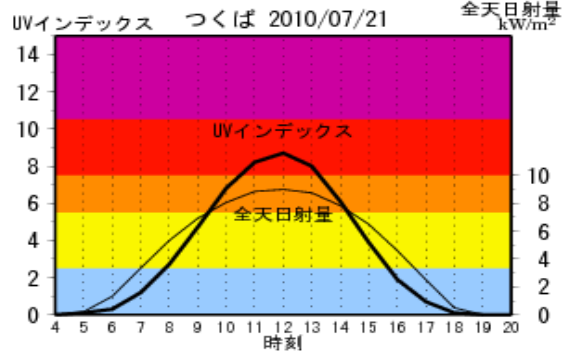

遊漁船 銀河

夏は釣りを楽しもう!

沖縄市泡瀬漁港で遊漁船をしています
船長の高江洲です。
今回のお客様は、津堅沖周辺をご案内
しました。釣果はこちらです。
ヒラークンやアカジも釣れました。

中城湾、津堅島周辺、久高島周辺、深海
東方海上の中層パヤオへご案内しています。

お問い合わせ先090-1945-9324 (高江洲)

心と身体 の健康回復センター

紫外線による影響を防ぐ為には

効果的な紫外線対策

- ① 紫外線の強い時間帯を避ける。
- ② 日陰を利用する。
- ③ 日傘を使う。帽子をかぶる。
- ④ 衣服で覆う。
- ⑤ サングラスをかける。
- ⑥ 日焼け止めを上手に使う。

ポイント

- ① 紫外線は正午前後が最も強い。
(気象庁の紫外線情報がインターネットで見られます)
- ② 太陽から直接のものだけでなく、空気で散乱したものや地面や建物からの反射したものもあり、日陰でも紫外線を浴びている。
- ③ 紫外線防御付きの日傘や帽子を使う。
- ④ 袖が長く襟付きのシャツ (通気性や吸収性が良いもの)
- ⑤ 紫外線防止効果をはっきり示されたものを選ぶ。
- ⑥ 顔や服で覆うことが出来ない所へ、日焼け止めを使いましょう。