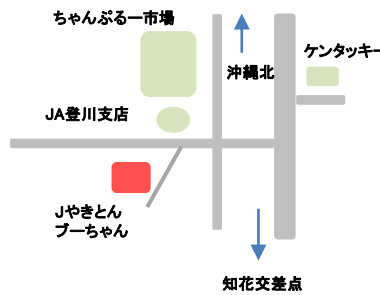

青炎

炎でつながるあなたとの絆

- ★ガス・ガス器具販売
- ★業務用ガス器具・ステンレス厨房設備
- ★ガス給湯器
- ★システムキッチン

株式会社 沖ガス

〒904-2143
沖縄市知花5丁目36番1号
TEL(098)939-4635
FAX(098)939-6087

E-mail okigas@crux.ocn.ne.jp

URL <http://okigas.com/>

～ 沖ガスニュース ～

9月

新暦	旧暦	行事名	行事内容
9月22日	8月8日	トーカチ	米寿(八十八歳)のお祝い
9月29日	8月15日	十五夜	小豆をまぶしたフチャギ餅をお供えます

沖縄行事

今月のゲスト 居酒屋 やきとんブーちゃん

やきとんブーちゃんは、今年7月で4周年を迎える事ができました。焼きとん1串 ¥70をはじめ、焼き鳥、辛もやし、BIGリッココ・コース料理など、たくさんご用意しております。お酒も生ビール・ウィスキー・泡盛・日本酒など豊富にございます。ぜひ、お誘いあわせの上、ご来店下さい。スタッフ一同心よりお待ちしております。