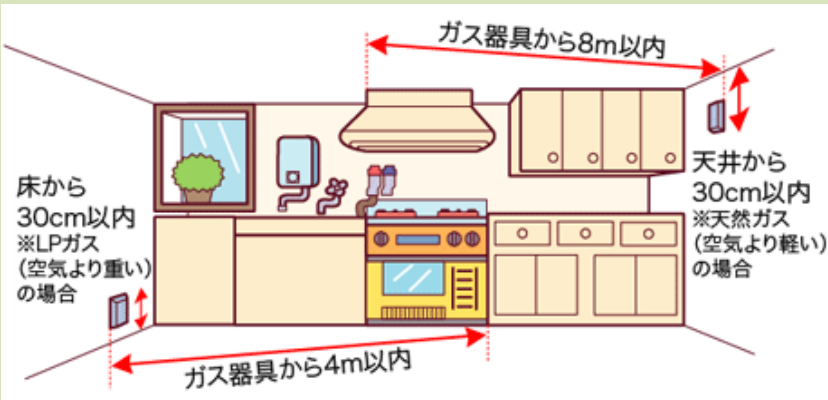

守っていただきたいLPガスご使用上の注意点をチェック!

- 火が点いたかどうか必ず目で確認してください
- ガスの炎は、いつも青い状態でご使用ください
- 換気には十分気を付けてください。
換気をしない長時間の使用は避けましょう。

完全燃焼

酸素過多

酸素不足
又はバーナー
内のつまり

点検ご希望の方はご連絡をお願いします。

～ガス漏れ警報器 設置・交換運動実施中～

LPガスは空気より重い性質があるためLPガスのガス漏れ警報器は足元(床から30cm以内)・ガス器具より4m以内に設置しましょう。