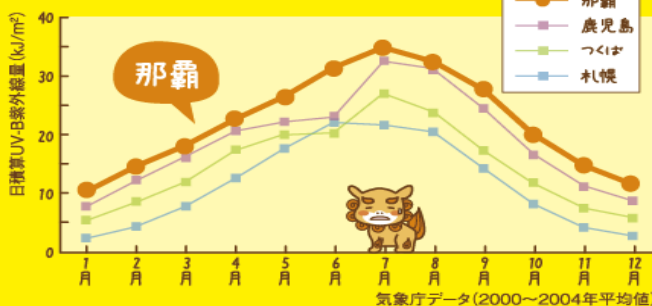

遊漁船 銀河

夏は釣りを楽しもう!

沖縄市泡瀬漁港で遊漁船をしています
船長の高江洲です。
今回のお客様は、津堅沖周辺をご案内
しました。釣果はこちらです。
ヒラークンやアカジも釣れました。

中城湾、津堅島周辺、久高島周辺、深海
東方海上の中層パヤオへご案内しています。

お問い合わせ先090-1945-9324 (高江洲)

心と身体 の健康回復センター

紫外線による影響を防ぐ為には

効果的な紫外線対策

- ① 紫外線の強い時間帯を避ける。
- ② 日陰を利用する。
- ③ 日傘を使う。帽子をかぶる。
- ④ 衣服で覆う。
- ⑤ サングラスをかける。
- ⑥ 日焼け止めを上手に使う。

ポイント

- ① 紫外線は正午前後が最も強い。
(気象庁の紫外線情報がインターネットで見られます)
- ② 太陽から直接のものだけでなく、空気で散乱したものや地面や建物からの反射したものもあり、日陰でも紫外線を浴びている。
- ③ 紫外線防御付きの日傘や帽子を使う。
- ④ 袖が長く襟付きのシャツ (通気性や吸収性が良いもの)
- ⑤ 紫外線防止効果をはっきり示されたものを選ぶ。
- ⑥ 顔や服で覆うことが出来ない所へ、日焼け止めを使いましょう。

月別紫外線照射量 (kJ/m²/日)

(株) スタート・ライン
心と身体 の機能回復センター

〒904-2141

沖縄市池原5丁目2-13

ボディケアセンター KASTUMI

デイサービス 歩

TEL 098-938-7330

<http://sutartline-oki.jp>