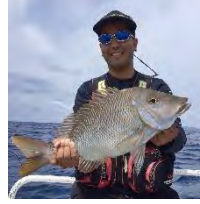

☑ チェックが入ったらご相談を!!

遊漁船

銀河

夏は釣りを楽しもう！

沖縄市泡瀬漁港で遊漁船をしています
船長の高江洲です。
今回のお客様は、久高沖周辺をご案内
しました。釣果はこちらです。
タマンやガーラなどが釣れています。

中城湾、津堅島周辺、久高島周辺、深海
東方海上の中層パヤオへご案内しています。 **お問合せ先090-1945-9324 (高江洲)**

心と身体の健康回復センター

自律神経が整う「タオルマッサージ」