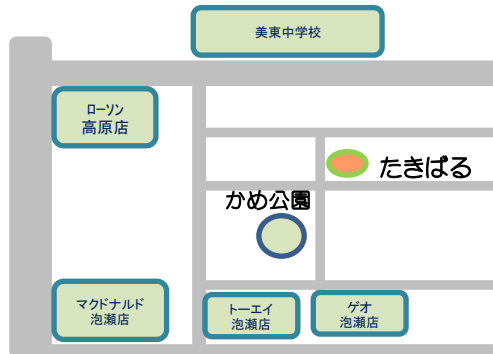

7月

沖縄行事

新暦	旧暦	行事名	行事内容
7月2日	5月15日	五月ウマチー	稲の初穂祭。農作物の豊作を祈願します

今月のゲスト

居酒屋 たきばる

「居酒屋 たきばる」では、本日のおすすめとして産地食材にこだわった新鮮な魚や、お野菜を使ったメニューや、厳選した日本酒の飲みくらべセットを楽しむことができます。

店内は、和気あいあいとした雰囲気カウンター席テーブル席・お座敷があります。

お一人様、グループでのご来店大歓迎です♪
 ご来店お待ちしております。